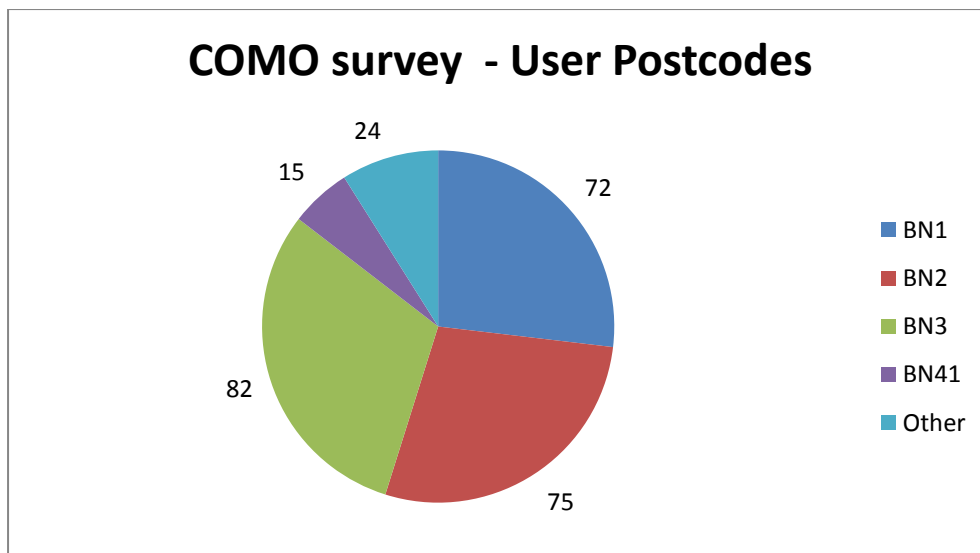

Appendix 3. COMO UK BTN Bikeshare Survey 2019 - Users by Postcode

Postcodes	Users	%
BN1	72	26.8
BN2	75	28
BN3	82	30.6
BN41	15	5.6
Other	24	9
	268	100