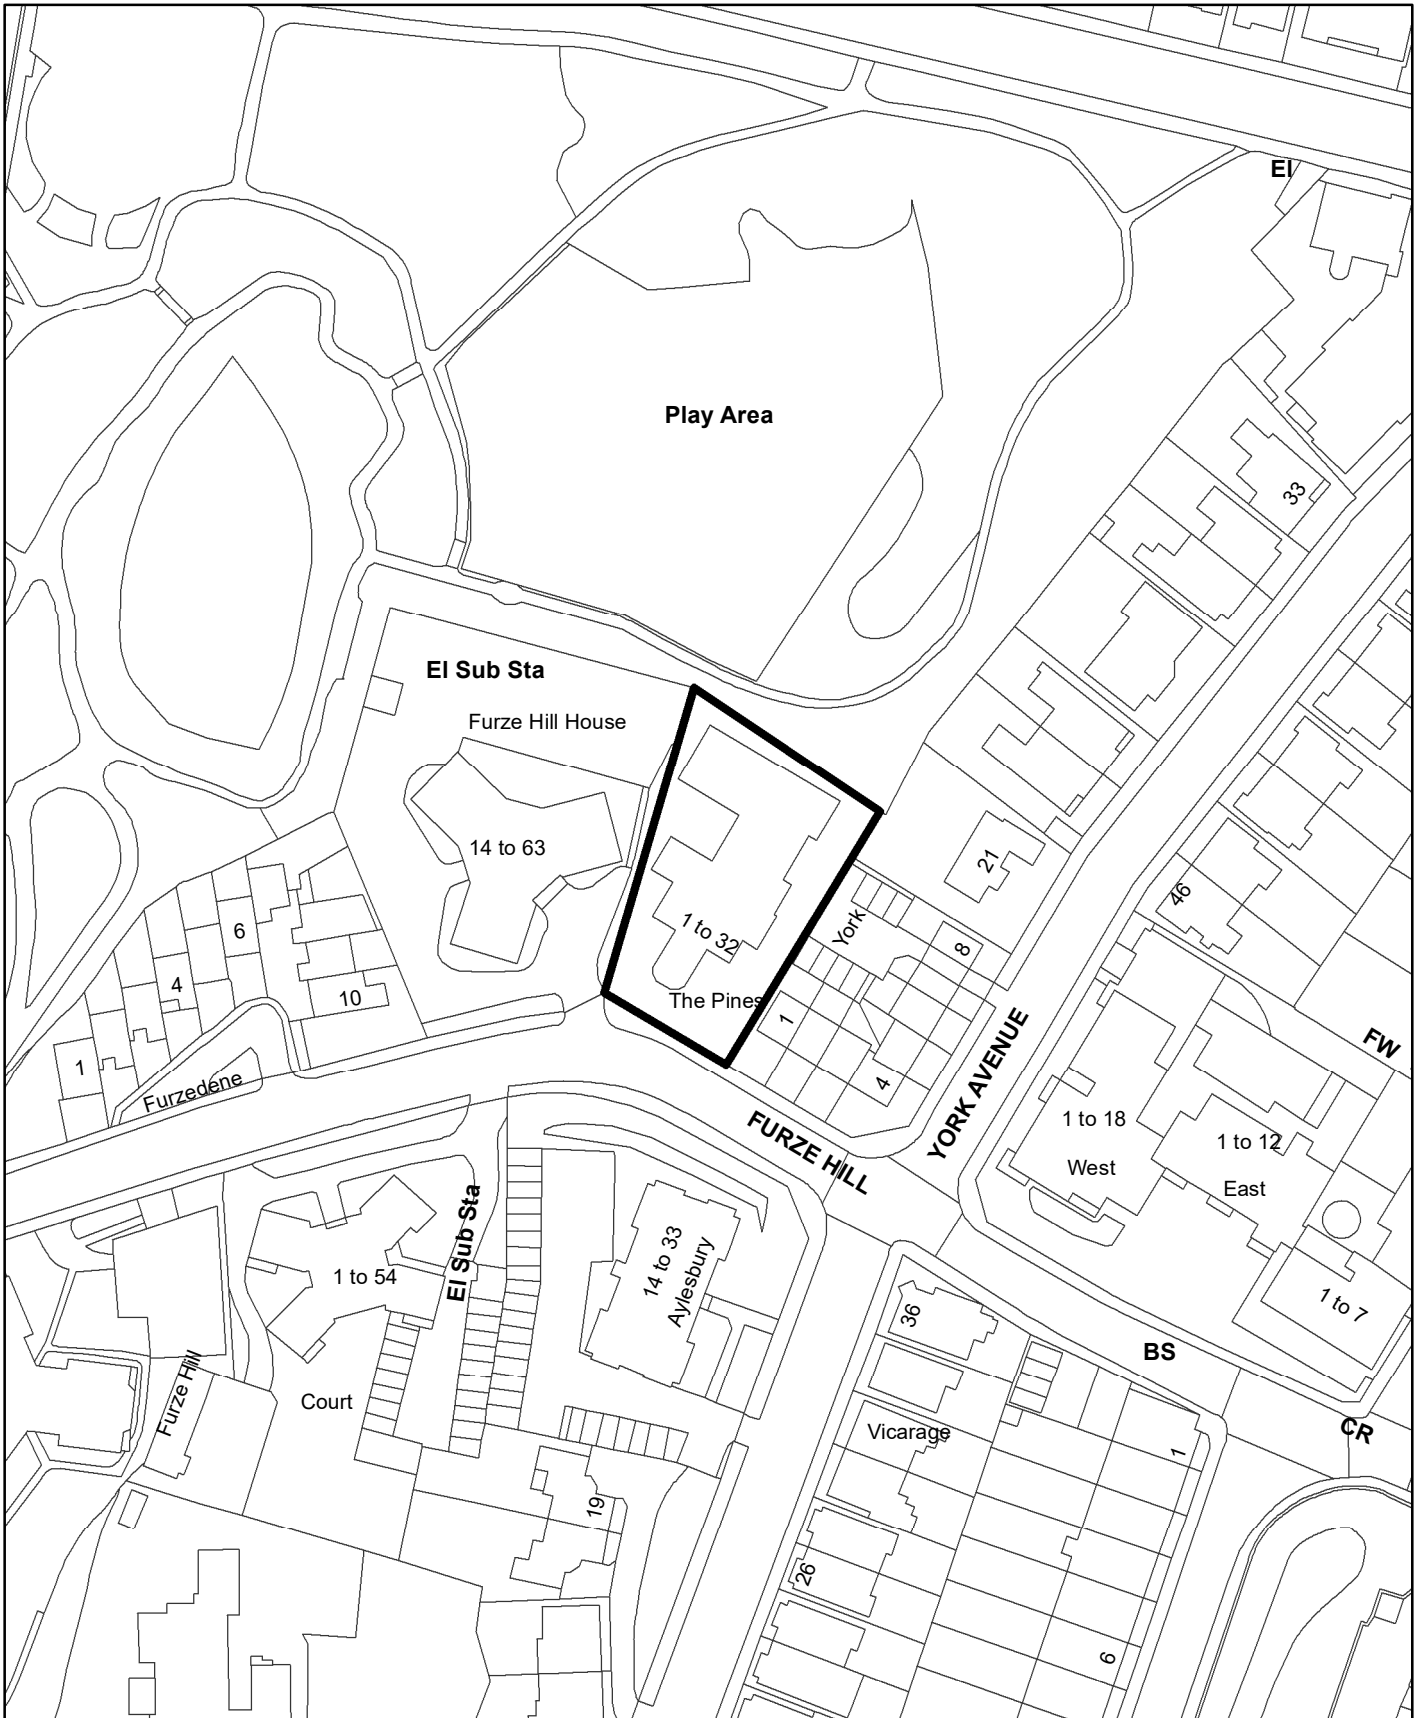

# BH2020 02776 - The Pines, Furze Hill

N

Scale: 1:1,250