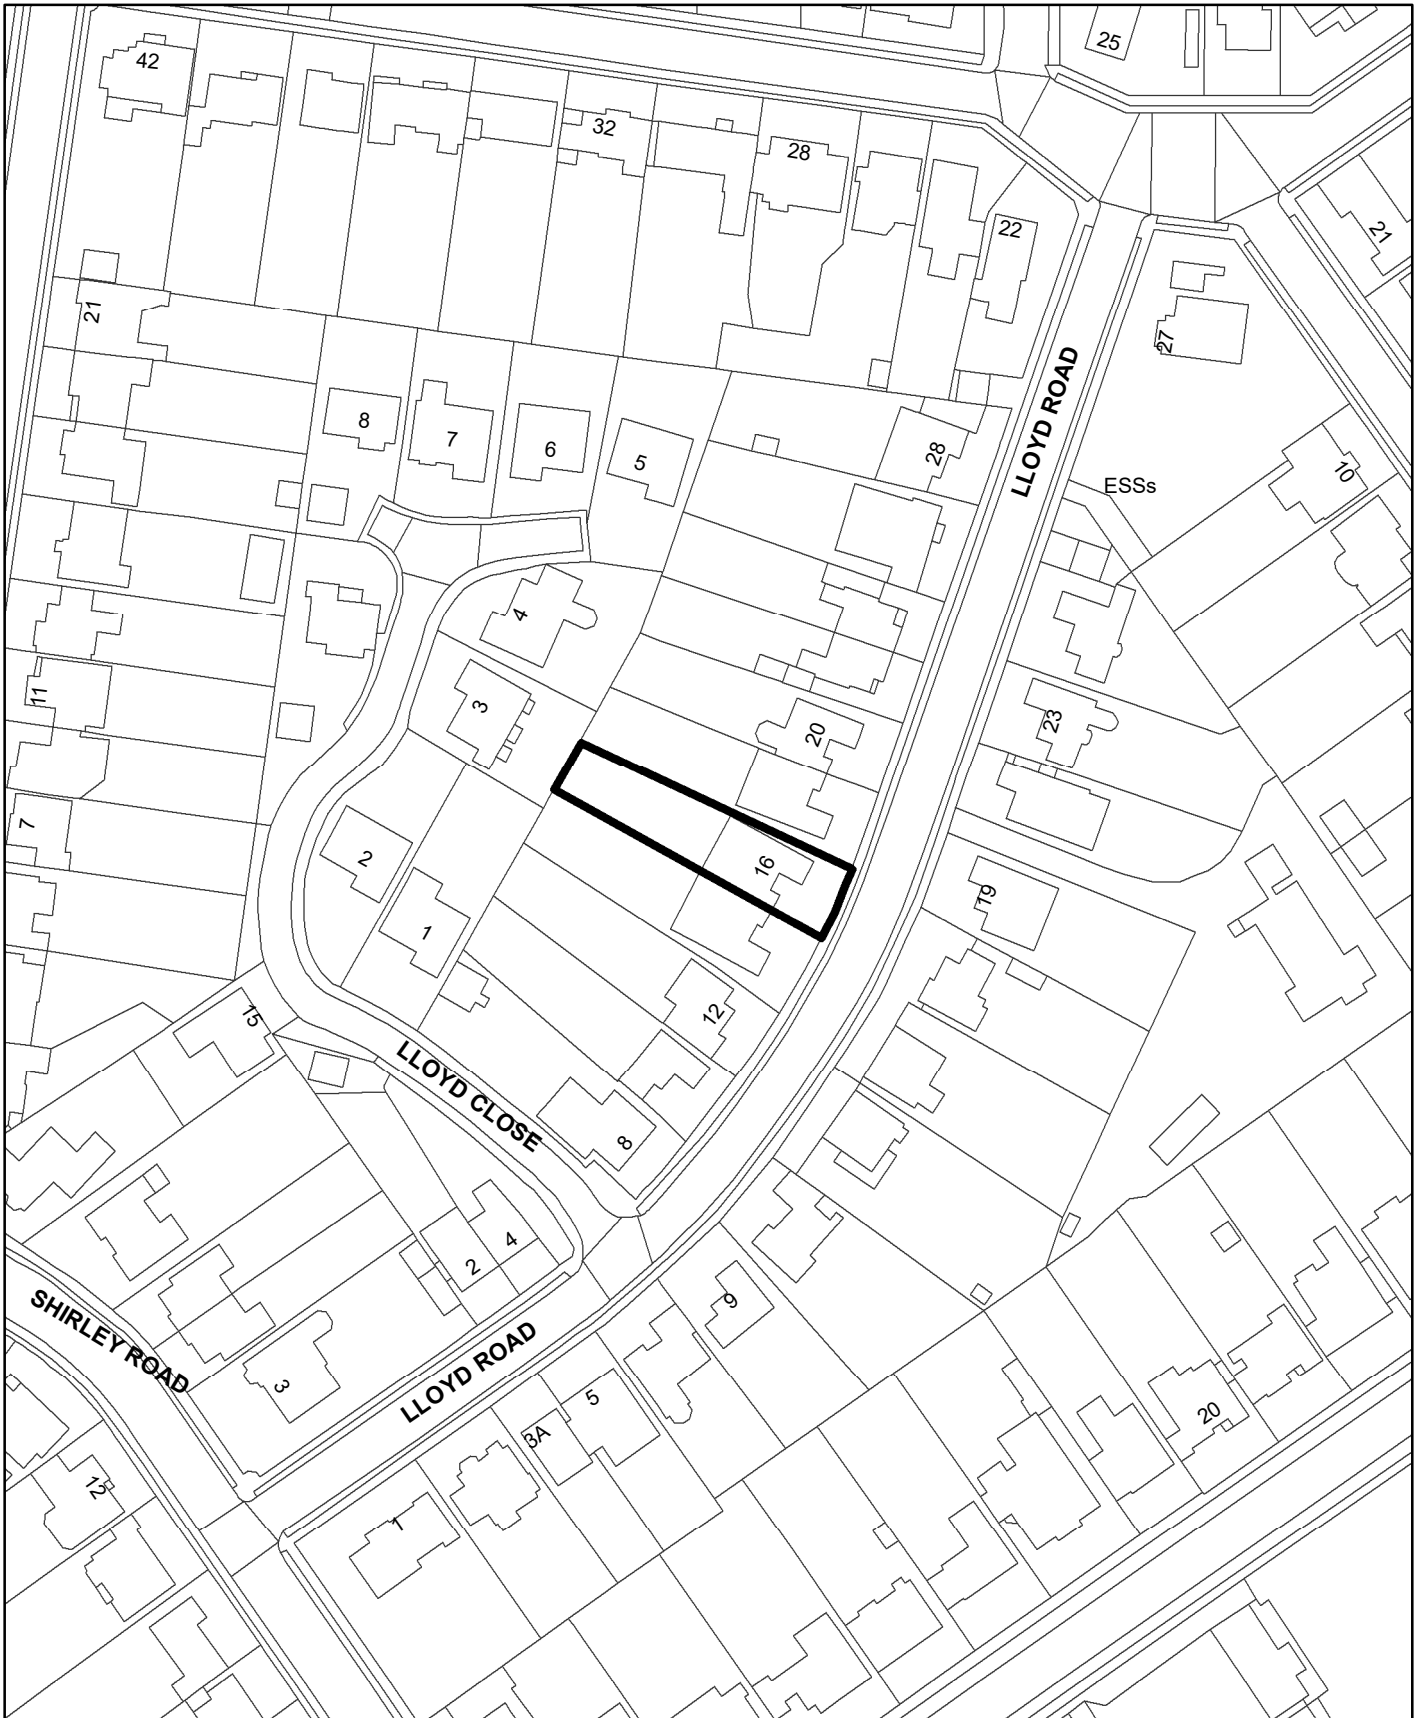

BH2021 00998 - 16 Lloyd Road

N

Scale: 1:1,250