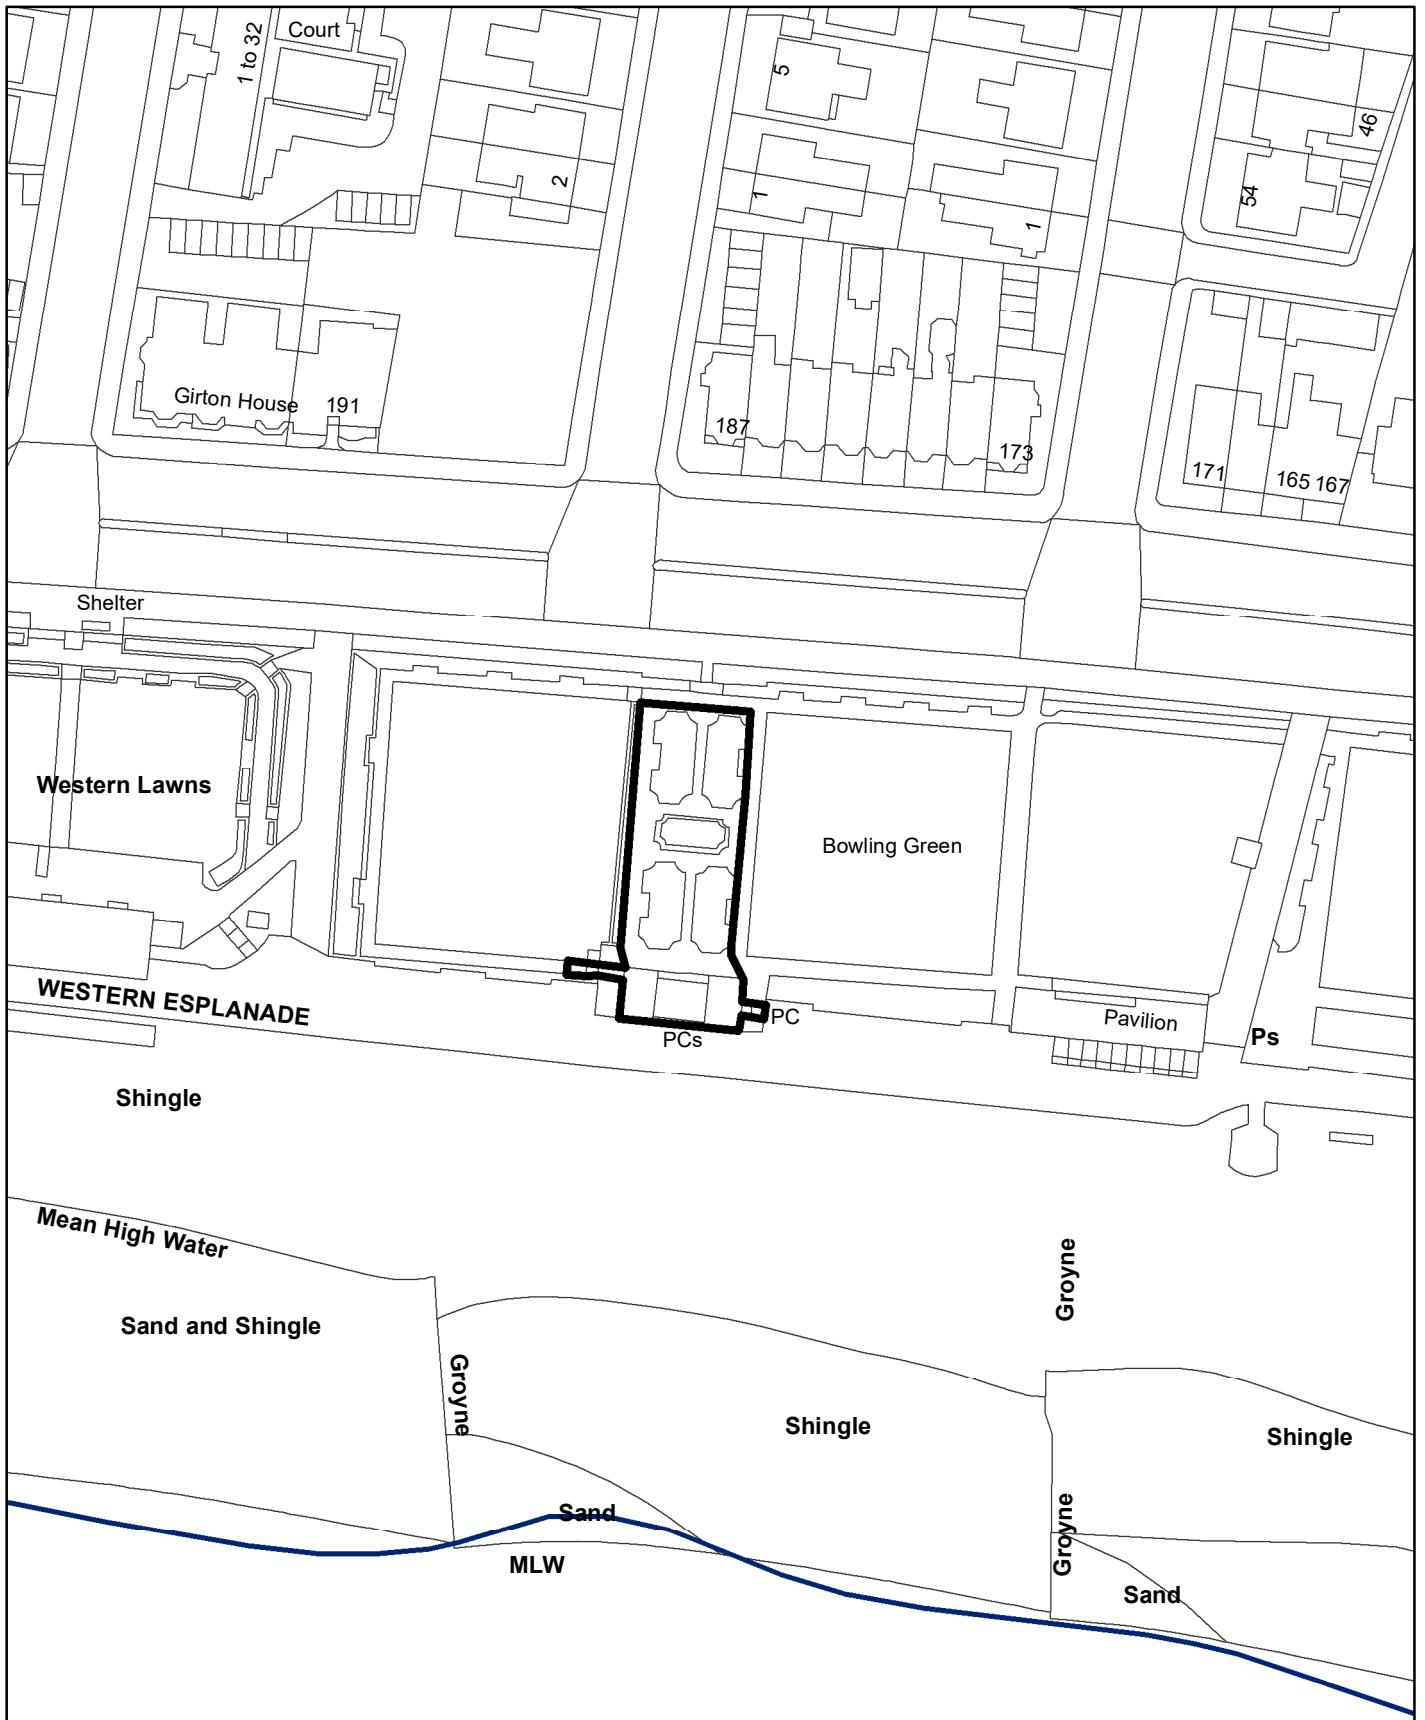

BH2024 03067 - Western Esplanade Pond

N

Scale: 1:1,250